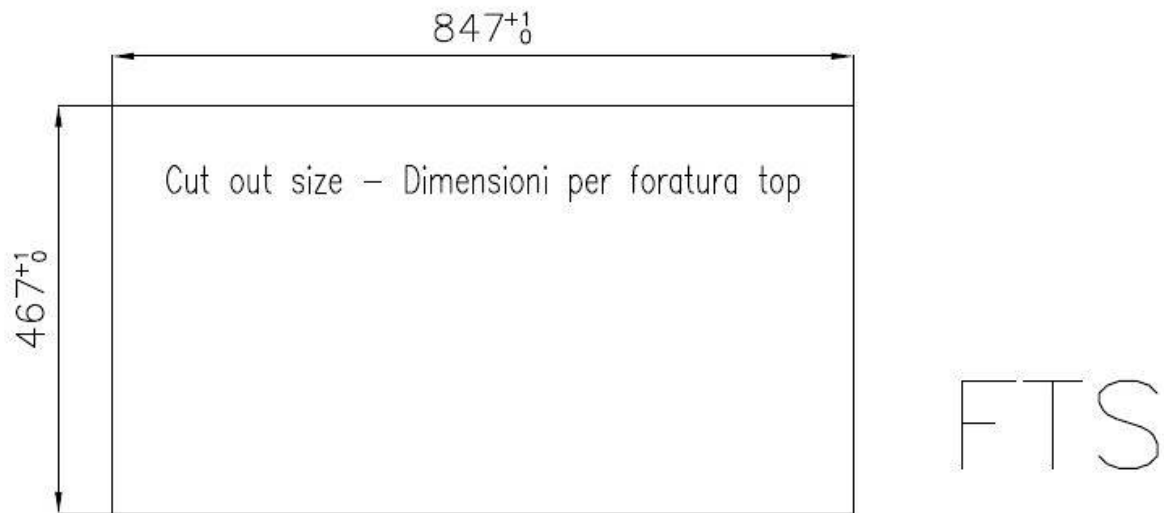

Lavello serie GK cod. 1402/000