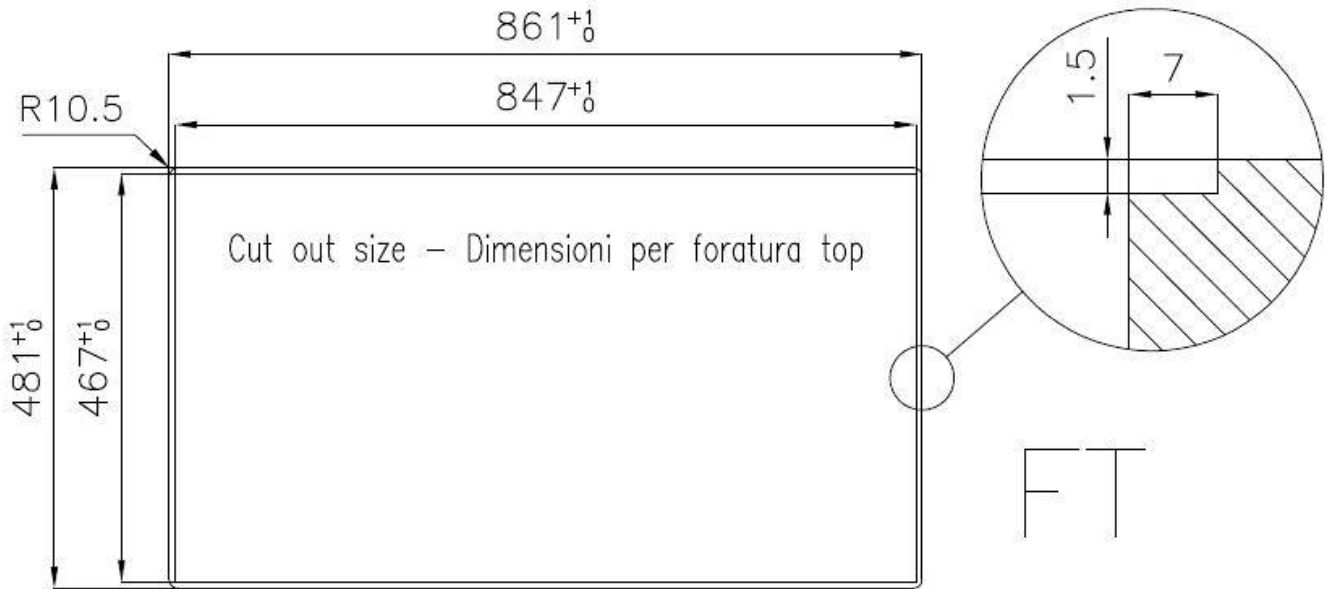

Lavello serie GK cod. 1402/000